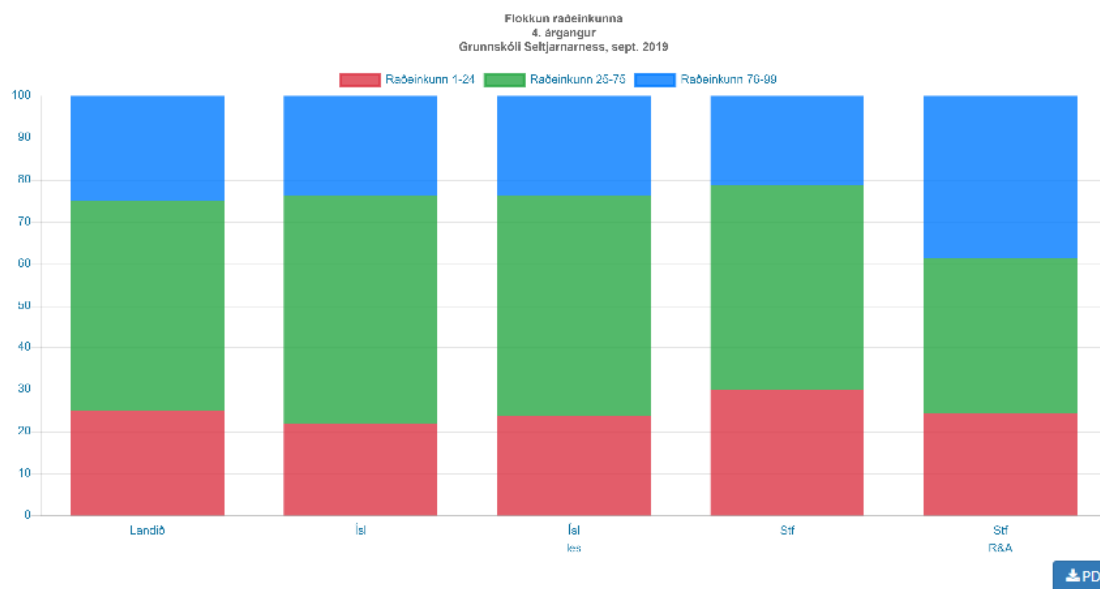

Samræmt könnunarpróf 4. árgangur, sept. 2019, Grunnskóli Seltjarnarness

Raðeinkunnir

Próf	Hluti	Fjöldi	Raðeinkunn 1-24		Raðeinkunn 25-75		Raðeinkunn 76-99	
			Fjöldi	Hlutfall	Fjöldi	Hlutfall	Fjöldi	Hlutfall
Ísienska	Heild	59	13	22,0%	32	54,2%	14	23,7%
	Lestur	59	14	23,7%	31	52,5%	14	23,7%
Stærðfræði	Heild	57	17	29,8%	28	49,1%	12	21,1%
	Reikningur og aðgerðir	57	14	24,6%	21	36,8%	22	38,6%