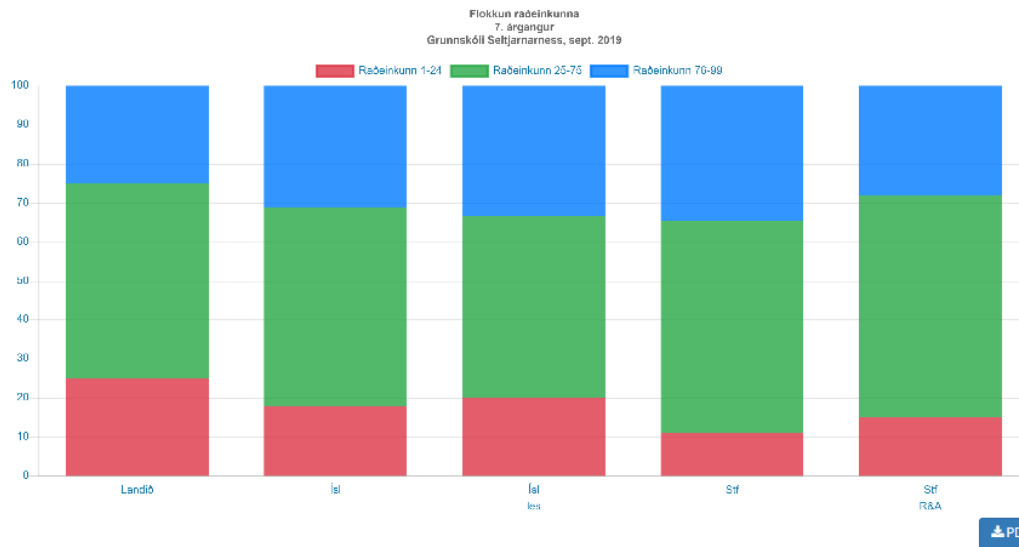

Samræmt könnunarpróf 7. árgangur, sept. 2019, Grunnskóli Seltjarnarness

Raðeinkunnir

Próf	Hluti	Fjöldi	Raðeinkunn 1-24		Raðeinkunn 25-75		Raðeinkunn 76-99	
			Fjöldi	Hlutfall	Fjöldi	Hlutfall	Fjöldi	Hlutfall
Ísienska	Heild	45	8	17,8%	23	51,1%	14	31,1%
	Lestur	45	9	20,0%	21	46,7%	15	33,3%
Stærðfræði	Heild	46	5	10,9%	25	54,4%	16	34,8%
	Reikningur og aðgerðir	46	7	15,2%	26	56,5%	13	28,3%