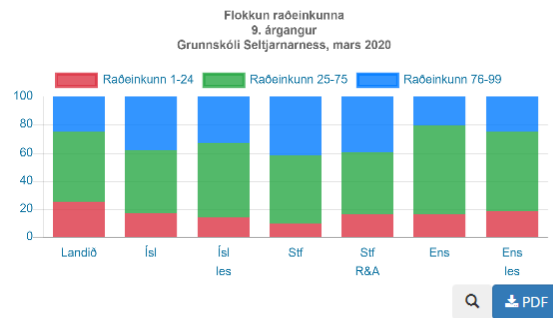

Samræmt könnunarpróf 9. árgangur, mars 2020, Grunnskóli Seltjarnarness

Raðeinkunnir

Próf	Hluti	Fjöldi	Raðeinkunn 1-24		Raðeinkunn 25-75		Raðeinkunn 76-99	
			Fjöldi	Hlutfall	Fjöldi	Hlutfall	Fjöldi	Hlutfall
Íslenska	Heild	42	7	16,7%	19	45,2%	16	38,1%
	Lestur	42	6	14,3%	22	52,4%	14	33,3%
Stærðfræði	Heild	43	4	9,3%	21	48,8%	18	41,9%
	Reikningur og aðgerðir	43	7	16,3%	19	44,2%	17	39,5%
Enska	Heild	44	7	15,9%	28	63,6%	9	20,4%
	Lestur	44	8	18,2%	25	56,8%	11	25,0%

Vista Excel skjal

Hæfnieinkunnir

	Íslenska			Stærðfræði			Enska		
	Landið %	Skóli fj	Skóli %	Landið %	Skóli fj	Skóli %	Landið %	Skóli fj	Skóli %
A	12,3%	8	19,1%	7,4%	9	20,9%	10,9%	4	9,1%
B+	12,3%	8	19,1%	12,8%	7	16,3%	14,1%	5	11,4%
B	34,5%	14	33,3%	37,0%	15	34,9%	37,5%	24	54,5%
C+	12,8%	4	9,5%	11,2%	7	16,3%	10,8%	3	6,8%
C	25,4%	8	19,1%	27,9%	5	11,6%	26,0%	7	15,9%
D	2,7%	0	0,0%	3,8%	0	0,0%	0,8%	1	2,3%
Heild		42			43			44	

Vista Excel skjal