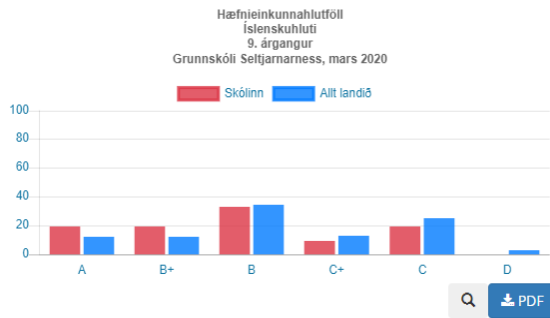

Samræmt könnunarpróf 9. árgangur, mars 2020, Grunnskóli Seltjarnarness

Raðeinkunnir

Próf	Hluti	Fjöldi	Raðeinkunn 1-24		Raðeinkunn 25-75		Raðeinkunn 76-99	
			Fjöldi	Hlutfall	Fjöldi	Hlutfall	Fjöldi	Hlutfall
Íslenska	Heild	42	7	16,7%	19	45,2%	16	38,1%
	Lestur	42	6	14,3%	22	52,4%	14	33,3%
Stærðfræði	Heild	43	4	9,3%	21	48,8%	18	41,9%
	Reikningur og aðgerðir	43	7	16,3%	19	44,2%	17	39,5%
Enska	Heild	44	7	15,9%	28	63,6%	9	20,4%
	Lestur	44	8	18,2%	25	56,8%	11	25,0%

Vista Excel skjal

Hæfnieinkunnir

	Íslenska			Stærðfræði			Enska		
	Landið %	Skóli fj	Skóli %	Landið %	Skóli fj	Skóli %	Landið %	Skóli fj	Skóli %
A	12,3%	8	19,1%	7,4%	9	20,9%	10,9%	4	9,1%
B+	12,3%	8	19,1%	12,8%	7	16,3%	14,1%	5	11,4%
B	34,5%	14	33,3%	37,0%	15	34,9%	37,5%	24	54,5%
C+	12,8%	4	9,5%	11,2%	7	16,3%	10,8%	3	6,8%
C	25,4%	8	19,1%	27,9%	5	11,6%	26,0%	7	15,9%
D	2,7%	0	0,0%	3,8%	0	0,0%	0,8%	1	2,3%
Heild		42			43			44	