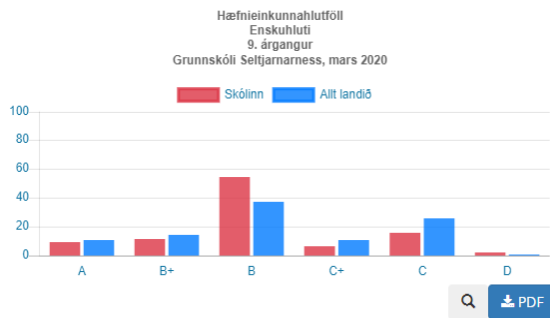

Samræmt könnunarpróf 9. árgangur, mars 2020, Grunnskóli Seltjarnarness

Raðeinkunnir

Próf	Hluti	Fjöldi	Raðeinkunn 1-24		Raðeinkunn 25-75		Raðeinkunn 76-99	
			Fjöldi	Hlutfall	Fjöldi	Hlutfall	Fjöldi	Hlutfall
Íslenska	Heild	42	7	16,7%	19	45,2%	16	38,1%
	Lestur	42	6	14,3%	22	52,4%	14	33,3%
Stærðfræði	Heild	43	4	9,3%	21	48,8%	18	41,9%
	Reikningur og aðgerðir	43	7	16,3%	19	44,2%	17	39,5%
Enska	Heild	44	7	15,9%	28	63,6%	9	20,4%
	Lestur	44	8	18,2%	25	56,8%	11	25,0%

Vista Excel skjal

Hæfnieinkunnir

	Íslenska			Stærðfræði			Enska		
	Landið %	Skóli fj	Skóli %	Landið %	Skóli fj	Skóli %	Landið %	Skóli fj	Skóli %
A	12,3%	8	19,1%	7,4%	9	20,9%	10,9%	4	9,1%
B+	12,3%	8	19,1%	12,8%	7	16,3%	14,1%	5	11,4%
B	34,5%	14	33,3%	37,0%	15	34,9%	37,5%	24	54,5%
C+	12,8%	4	9,5%	11,2%	7	16,3%	10,8%	3	6,8%
C	25,4%	8	19,1%	27,9%	5	11,6%	26,0%	7	15,9%
D	2,7%	0	0,0%	3,8%	0	0,0%	0,8%	1	2,3%
Heild		42			43			44	

Vista Excel skjal