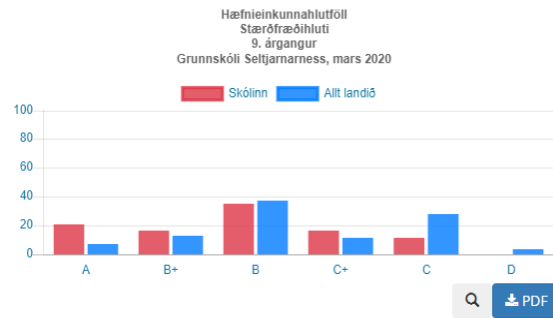

Samræmt könnunarpróf 9. árgangur, mars 2020, Grunnskóli Seltjarnarness

Raðeinkunnir

Próf	Hluti	Fjöldi	Raðeinkunn 1-24		Raðeinkunn 25-75		Raðeinkunn 76-99	
			Fjöldi	Hlutfall	Fjöldi	Hlutfall	Fjöldi	Hlutfall
Íslenska	Heild	42	7	16,7%	19	45,2%	16	38,1%
	Lestur	42	6	14,3%	22	52,4%	14	33,3%
Stærðfræði	Heild	43	4	9,3%	21	48,8%	18	41,9%
	Reikningur og aðgerðir	43	7	16,3%	19	44,2%	17	39,5%
Enska	Heild	44	7	15,9%	28	63,6%	9	20,4%
	Lestur	44	8	18,2%	25	56,8%	11	25,0%

Vista Excel skjal

Hæfnieinkunnir

	Íslenska			Stærðfræði			Enska		
	Landið %	Skóli fj	Skóli %	Landið %	Skóli fj	Skóli %	Landið %	Skóli fj	Skóli %
A	12,3%	8	19,1%	7,4%	9	20,9%	10,9%	4	9,1%
B+	12,3%	8	19,1%	12,8%	7	16,3%	14,1%	5	11,4%
B	34,5%	14	33,3%	37,0%	15	34,9%	37,5%	24	54,5%
C+	12,8%	4	9,5%	11,2%	7	16,3%	10,8%	3	6,8%
C	25,4%	8	19,1%	27,9%	5	11,6%	26,0%	7	15,9%
D	2,7%	0	0,0%	3,8%	0	0,0%	0,8%	1	2,3%
Heild		42			43			44	

Vista Excel skjal